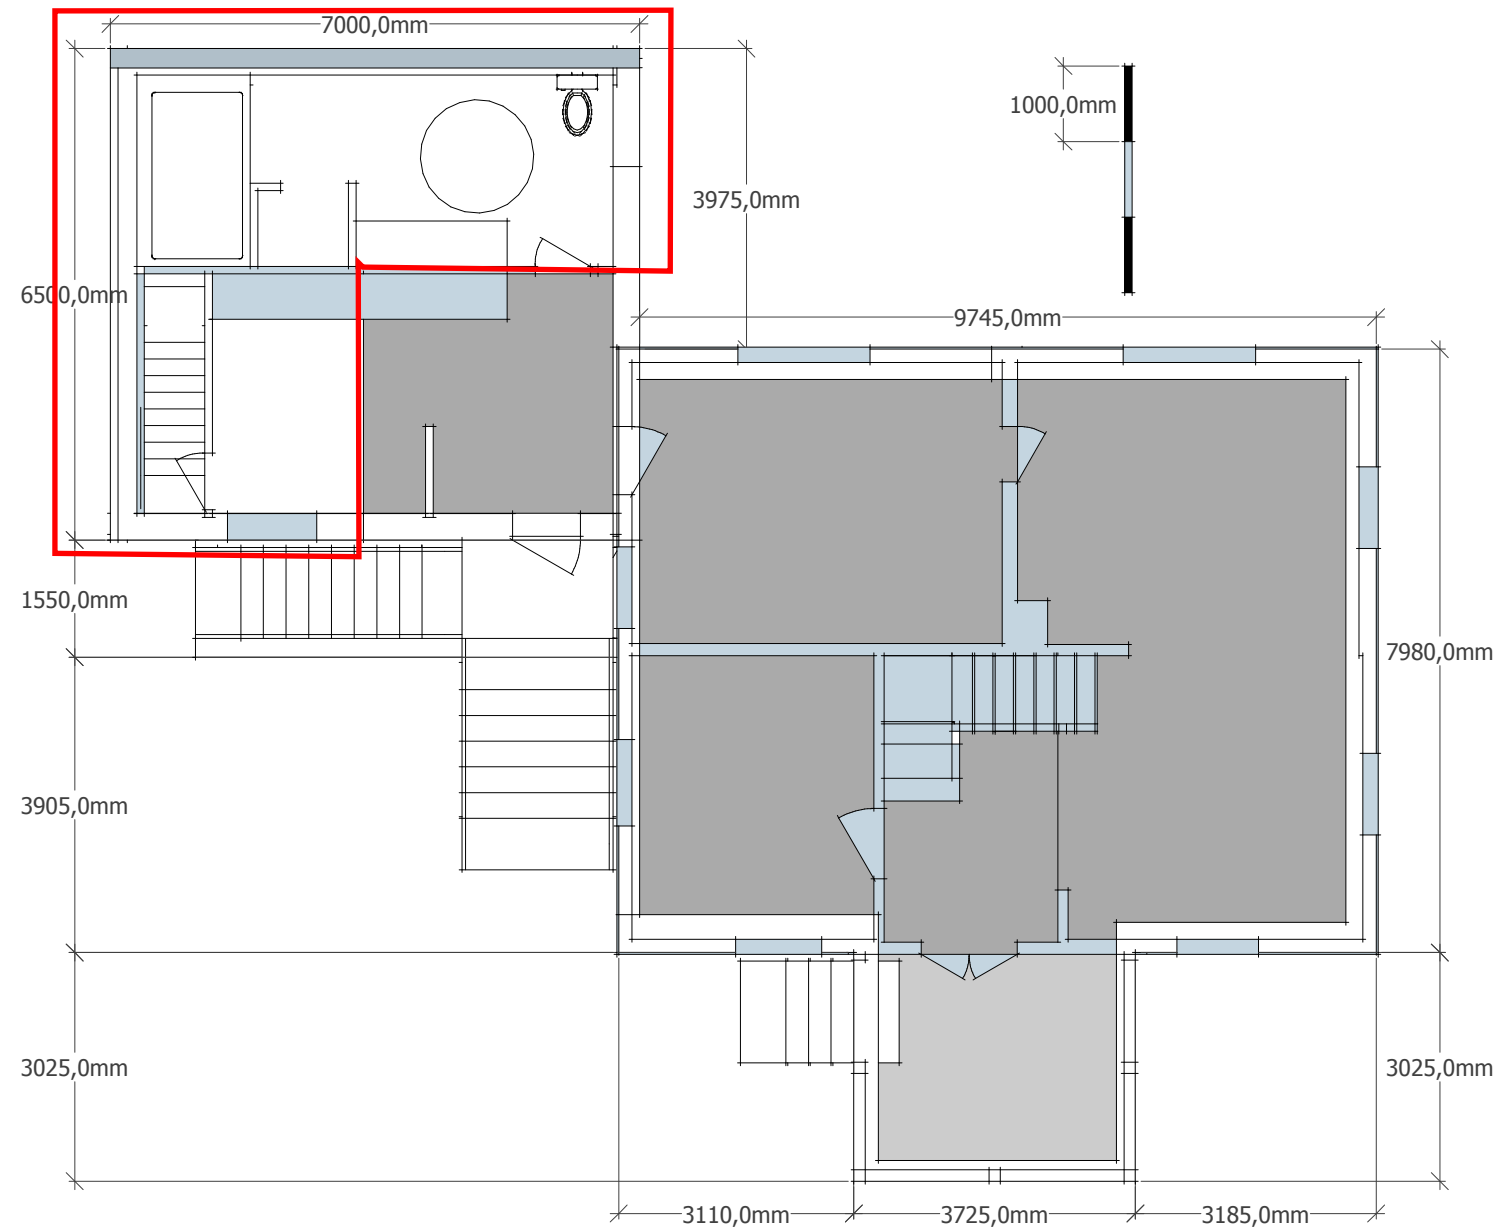

Plantegning
Første etasje

Noter:
Eksisterende bygg er markert med grått.
Tilbygg det søkes om er i hvitt, og omrisset med rødt.
Snittet er tatt 1.5 m over gulv, slik at alle vinduer vises.
Økning i BRA er 25 kvm for første etasje.

Gnr/bnr: 100/10
Adresse: Adresseveien 0, 9999 Postadresse

Tilbygg
Tegningsnummer: P002A
Målestokk: 1:100
Ark: A3
Dato: 24. mars 2014
Vedleggsnummer: 2